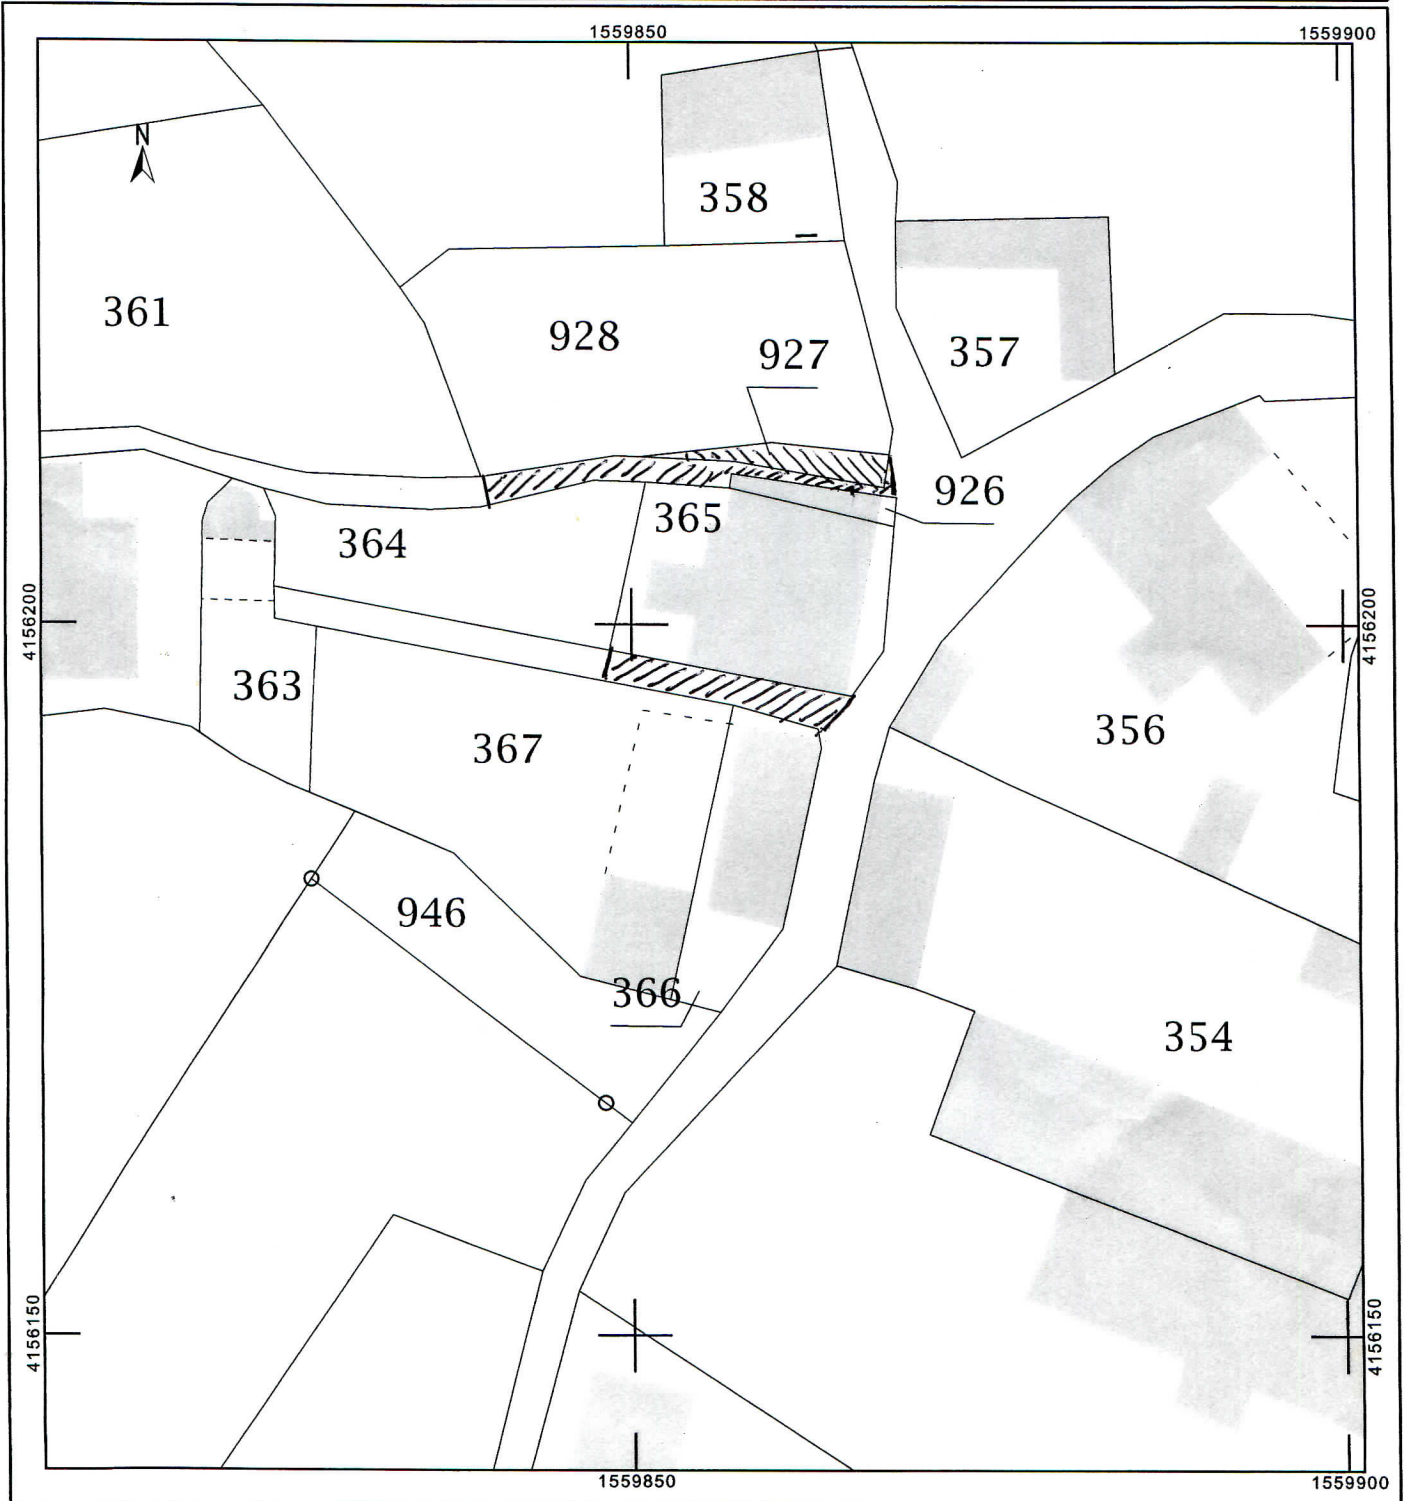

Département :
LOT

Commune :
LES ARQUES

Section : D
Feuille : 000 D 01

Échelle d'origine : 1/2500
Échelle d'édition : 1/500

Date d'édition : 19/09/2017
(fuseau horaire de Paris)

Coordonnées en projection : RGF93CC45
©2016 Ministère de l'Économie et des
Finances

DIRECTION GÉNÉRALE DES FINANCES PUBLIQUES

EXTRAIT DU PLAN CADASTRAL

P.J. OBS N°11
24/07/2019

Le Commissaire enquêteur

Robert MARTEL

Le plan visualisé sur cet extrait est géré
par le centre des impôts foncier suivant :
PÔLE DE TOPOGRAPHIE
ET DE GESTION CADASTRALE 83 Rue
Victor Hugo 46009
46009 CAHORS CEDEX
tél. 05-65-20-33-34 -fax
ptgc.lot@dgfp.finances.gouv.fr

Cet extrait de plan vous est délivré par :

cadastre.gouv.fr

Légende Parties demandées par M. et Mme ASTORG.