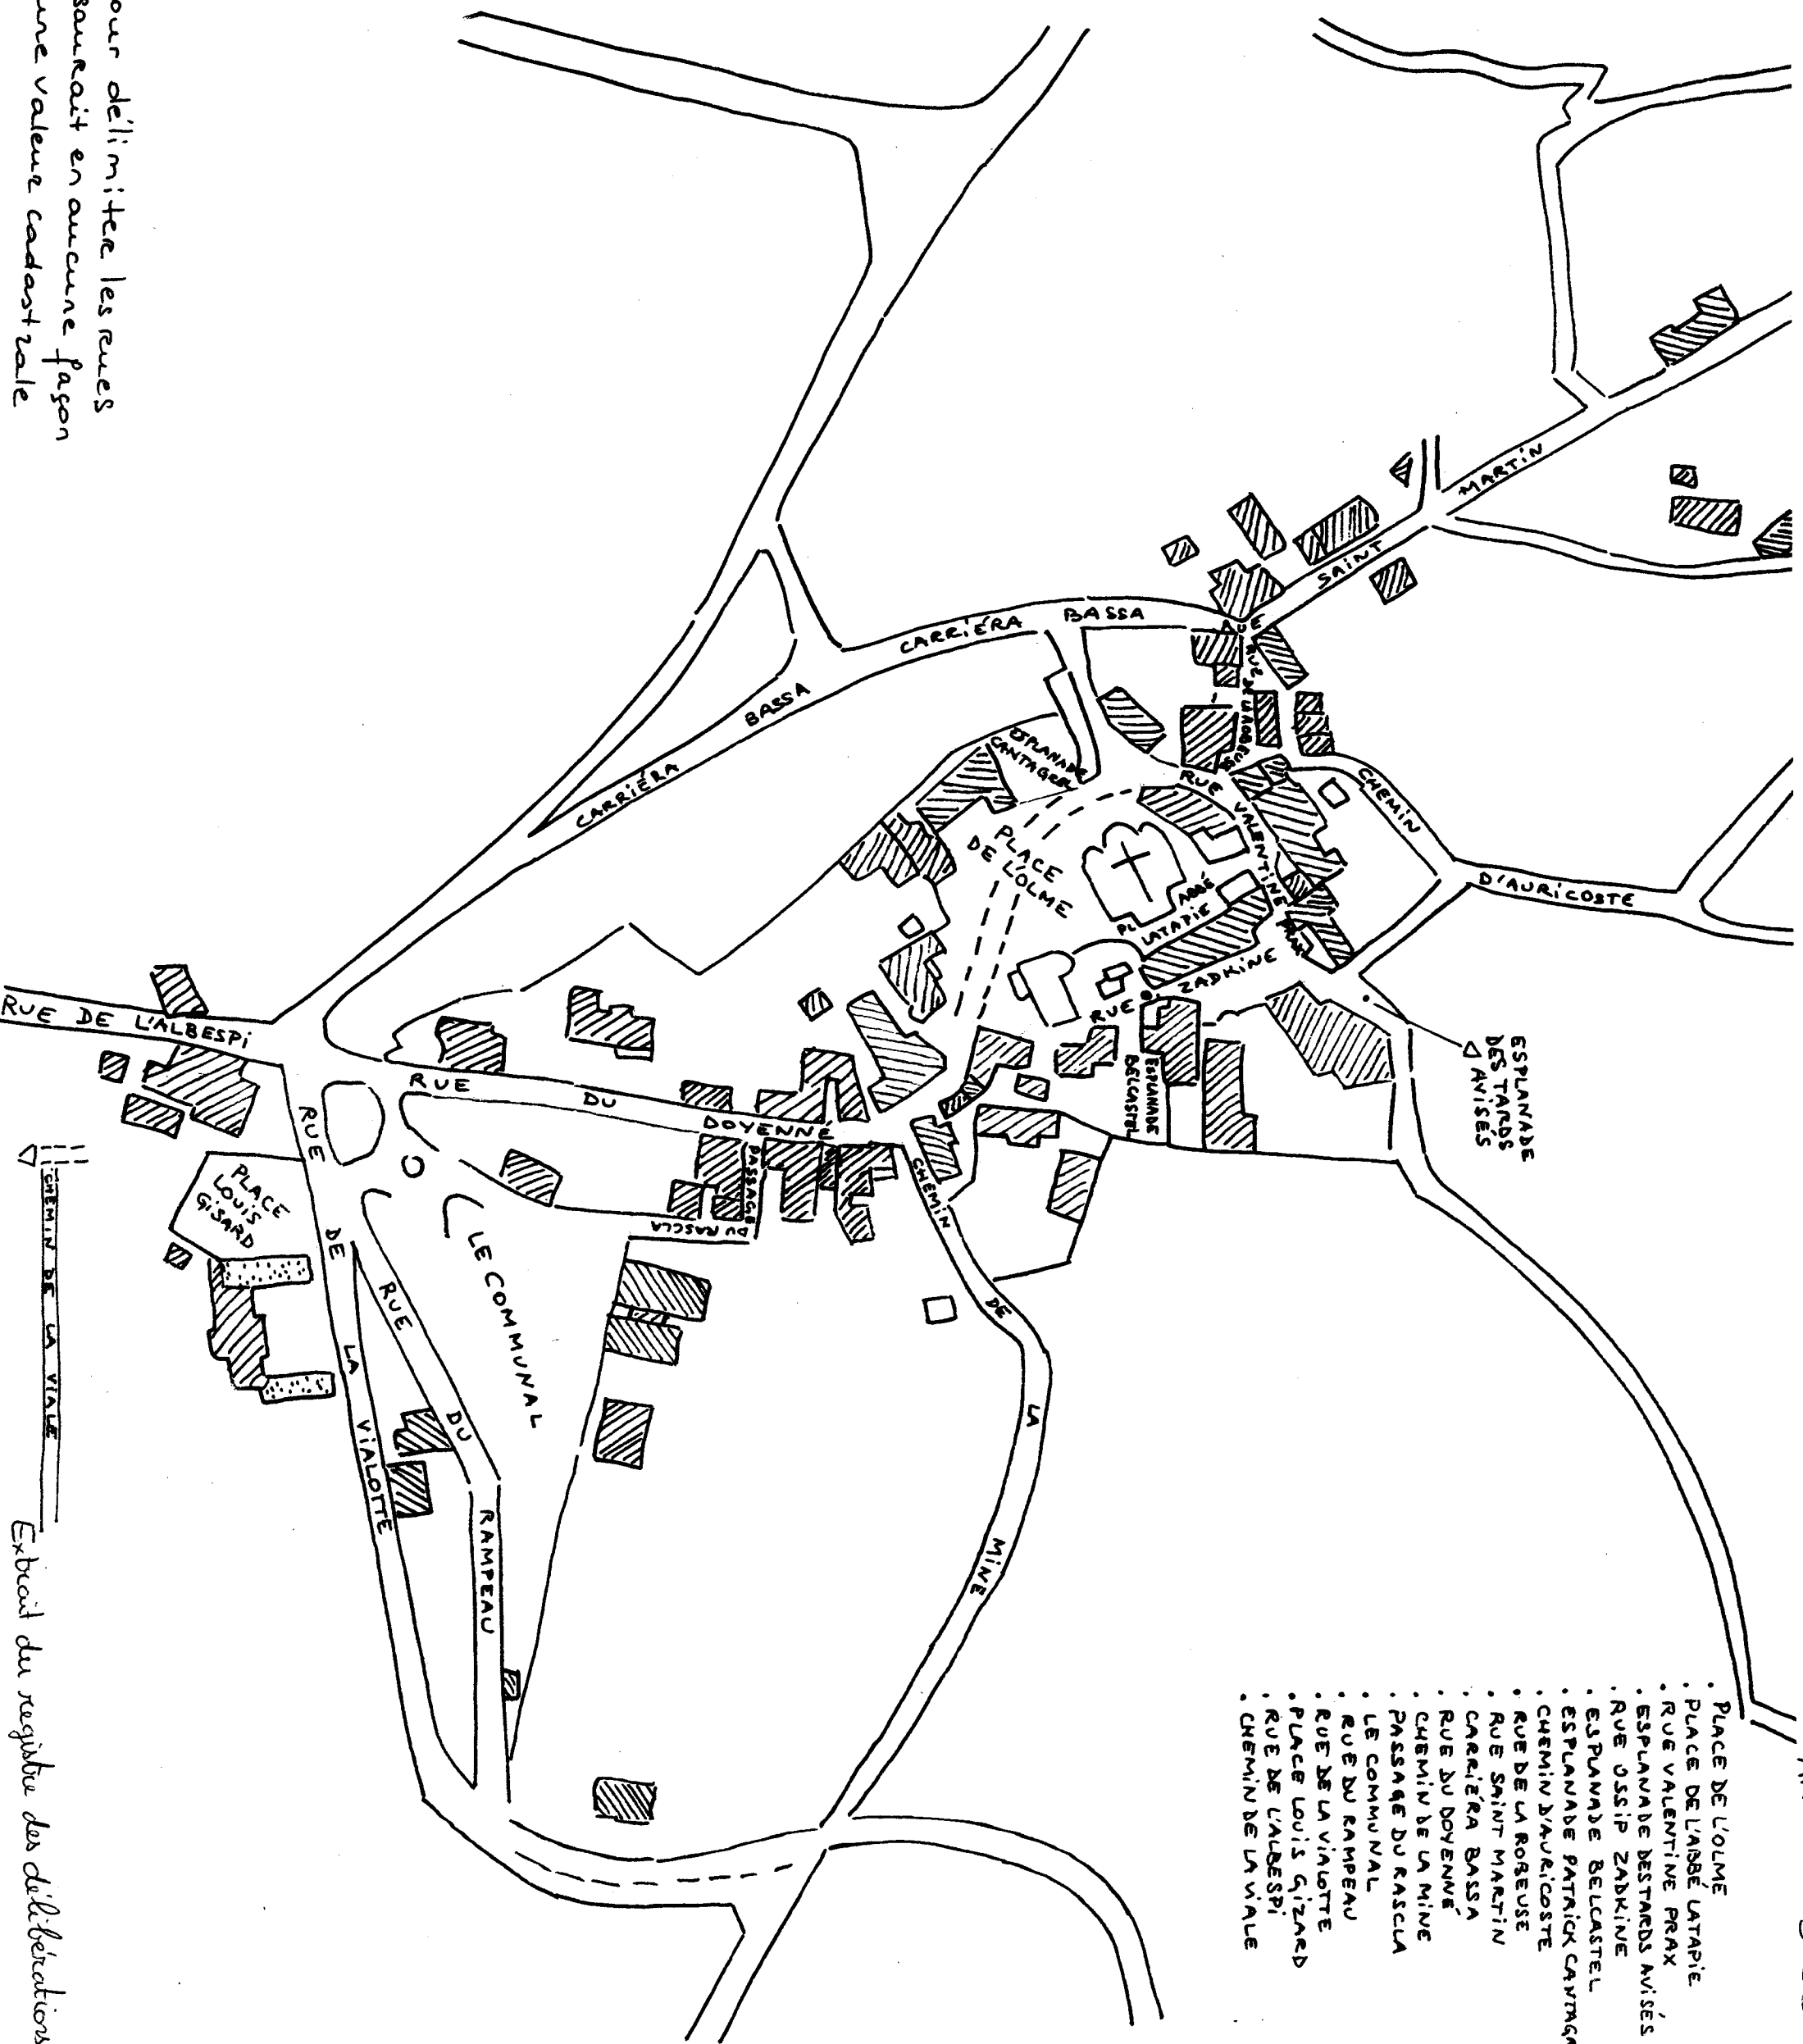

- PLACE DE L'OLME
- PLACE DE L'ABBÉ LATAPIE
- RUE VALENTINE PRAX
- ESPLANADE BESTARDS AVISÉS
- RUE OSSIP ZABKINE
- ESPLANADE BELCASTEL
- ESPLANADE PATRICK CAVRAGREU
- CHEMIN D'AURICOSTE
- RUE DE LA ROBEUSE
- RUE SAINT MARTIN
- CARRIÈRA BASSA
- RUE DU DOYENNE
- CHEMIN DE LA MINE
- PASSAGE DU RASCLA
- LE COMMUNAL
- RUE DU RAMPEAU
- RUE DE LA VIALOTTE
- PLACE LOUIS GIZARD
- RUE DE L'ALBESPI
- CHEMIN DE LA VIALE

Plan pour delimitter les rues  
 qui ne saurait en aucune façon  
 avoir une valeur cadastrale

Extrait du registre des deliberations 2014.02 page 2